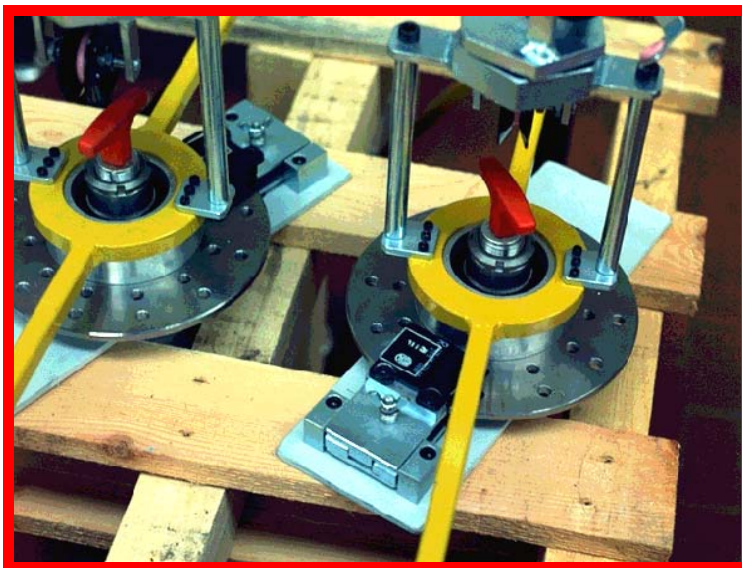

ref. 5.0400.0

ACCESORIOS PARA FLYER

ROTURA HILO

Si lo solicitan en todos los flyers de *MACCHINE SPECIALI*.

Señal obtenida con contacto de masa.

FRENO A DISCO

Aplicable a toda la serie de flyers como alternativa al sistema a compresion de cojinetes con carga axial. Posibilidad de regular el freno con el flyer en movimiento.

Carga de frenada muy alta, con posibilidad de redoblar la pinza de frenado.